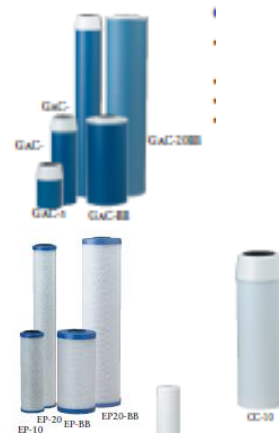

Partikelfilter

Pentek

Filterhus

Benämning	Längd	Anslutning
Standard Clear/Blå	10"	3/4"
Standard Svart/Blå	10"	3/4"
Standard Svart/Blå	20"	3/4"
Slimline Svart/Blå	5"	3/8"
Slimline Svart/Blå	10"	3/8"
Slimline Svart/Blå	10"	1/2"
Slimline Svart/Blå	20"	1/2"
Big Blue	10"	1"
Big Blue	20"	1"
Big Blue	10"	1 1/2"
Big Blue	20"	1 1/2"

Pentek Filterinsatser

Beskrivning	Mikron	Längd	Box
Granulerat kol GAC10		9 3/4"	12
Granulerat kol GAC20		20"	6
Kolblock EP10	5	9 3/4"	
Kolblock EP20	5	9 3/4"	
Kokosnöt CEP 10E	5	9 3/4"	
Kolblock EP10BB	5	9 3/4"BB	
Kolblock EP20BB	5	20"BB	
Polydept meltblown	1	9 3/4"	
Polydept meltblown	5	9 3/4"	
Polydept meltblown	25	9 3/4"	
Polydept meltblown	1	20"	
Polydept meltblown	5	20"	
Polydept meltblown	25	20"	

STANDARD HOUSINGS

SLIM LINE* HOUSINGS

BIG BLUE* HOUSINGS

POLYDEPTH®
Polypropylene
Sediment
Cartridge

Fler filterinsatser på nästa sida

Partikelfilter

Pentek

Pentek Filterinsatser

Beskrivning	Mikron	Längd
Veckad polyester/cellulosa ECP	5	9 3/4"
Veckad polyester/cellulosa ECP	20	9 3/4"
Veckad polyester/cellulosa ECP-BB	5	9 3/4"BB
Veckad polyester/cellulosa ECP-BB	20	9 3/4"BB
Veckad polyester/cellulosa ECP-BB	1	20"
Veckad polyester/cellulosa ECP-BB	5	20"
Veckad polyester/cellulosa ECP-BB	20	20"
PP lindad inte tvättad	1	10"
PP lindad inte tvättad	5	10"
PP lindad inte tvättad	25	10"
PP lindad inte tvättad	5	20"
PP lindad inte tvättad	10	20"
PP lindad inte tvättad	25	20"
Big Blue Filterpåse	1	10"
Big Blue Filterpåse	5	10"
Big Blue Filterpåse	10	10"
Big Blue Filterpåse	25	10"
Big Blue Filterpåse	50	10"
Big Blue Filterpåse	100	10"
Big Blue Filterpåse	200	10"
Big Blue Filterpåse	1	20"
Big Blue Filterpåse	5	20"
Big Blue Filterpåse	10	20"
Big Blue Filterpåse	25	20"
Big Blue Filterpåse	50	20"
Big Blue Filterpåse	100	20"
Big Blue Filterpåse	200	20"
Tillbehör		Tillbehör
Väggfäste Standard		Nyckel Standard
Väggfäste Big Blue		Nyckel Slimline
		Nyckel BB 10"
		Nyckel BB 20"